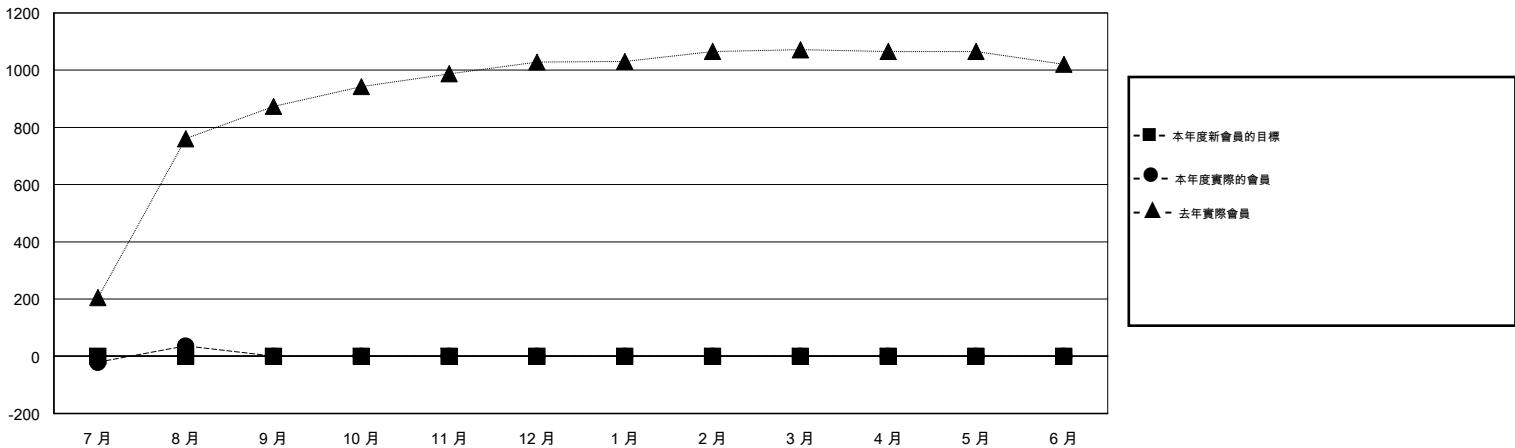

MONTHLY MEMBERSHIP PROGRESS REPORT

District 388

Results as of: 8/31/2015

GMT: ZE RAN SU

地點 CHINA

GMT憲章區 5

分會				
成果 2015-2016				
季	新分會目標	新會	會員流失的分會	淨增/減
7月/8月/9月	0	3	0	3
10月/11月/12月	0	0	0	0
1月/2月/3月	0	0	0	0
4月/5月/6月	0	0	0	0

位會員@每位須繳				
成果 2015-2016				
季	新會員目標	增加的授證/新會員	退會人數	淨增/減
7月/8月/9月	0	193	157	36
10月/11月/12月	0	0	0	0
1月/2月/3月	0	0	0	0
4月/5月/6月	0	0	0	0

目標與實際新會累積

目標和實際會員累積

已取消的分會: 0

22 CLUBS OF 41 增添1位或以上的新會員

性別分佈

男 938 (63.16%)
女 547 (36.84%)