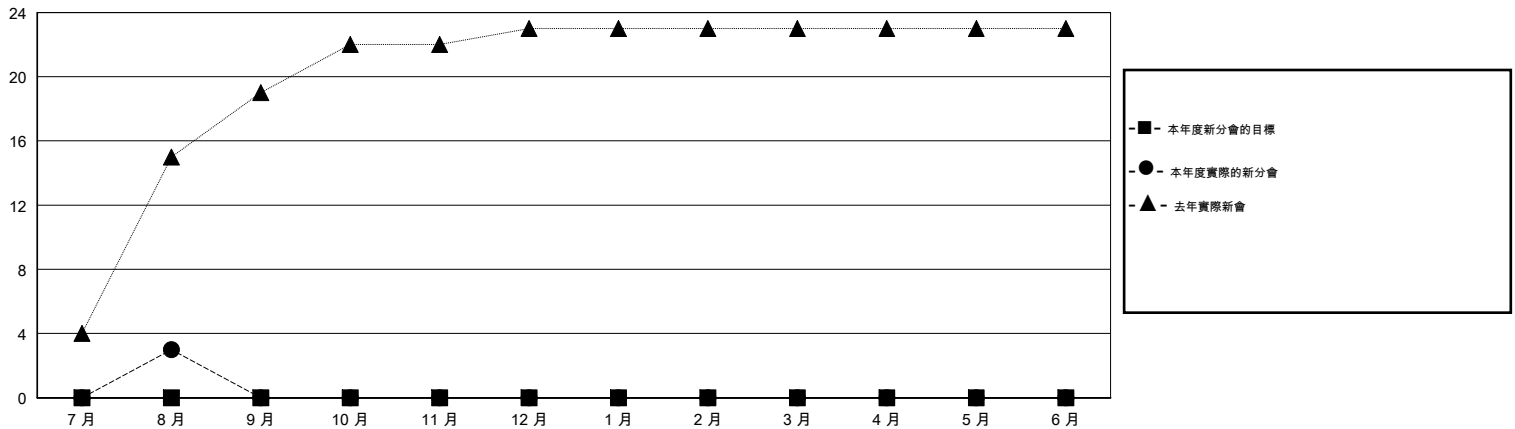

MONTHLY MEMBERSHIP PROGRESS REPORT

District 388

Results as of: 8/31/2015

GMT: ZE RAN SU

地點 CHINA

GMT憲章區 5

分會				
成果 2015-2016				
季	新分會目標	新會	會員流失的分會	淨增/減
7月/8月/9月	0	3	0	3
10月/11月/12月	0	0	0	0
1月/2月/3月	0	0	0	0
4月/5月/6月	0	0	0	0

位會員@每位須繳				
成果 2015-2016				
季	新會員目標	增加的授證/新會員	退會人數	淨增/減
7月/8月/9月	0	193	157	36
10月/11月/12月	0	0	0	0
1月/2月/3月	0	0	0	0
4月/5月/6月	0	0	0	0

目標與實際新會累積